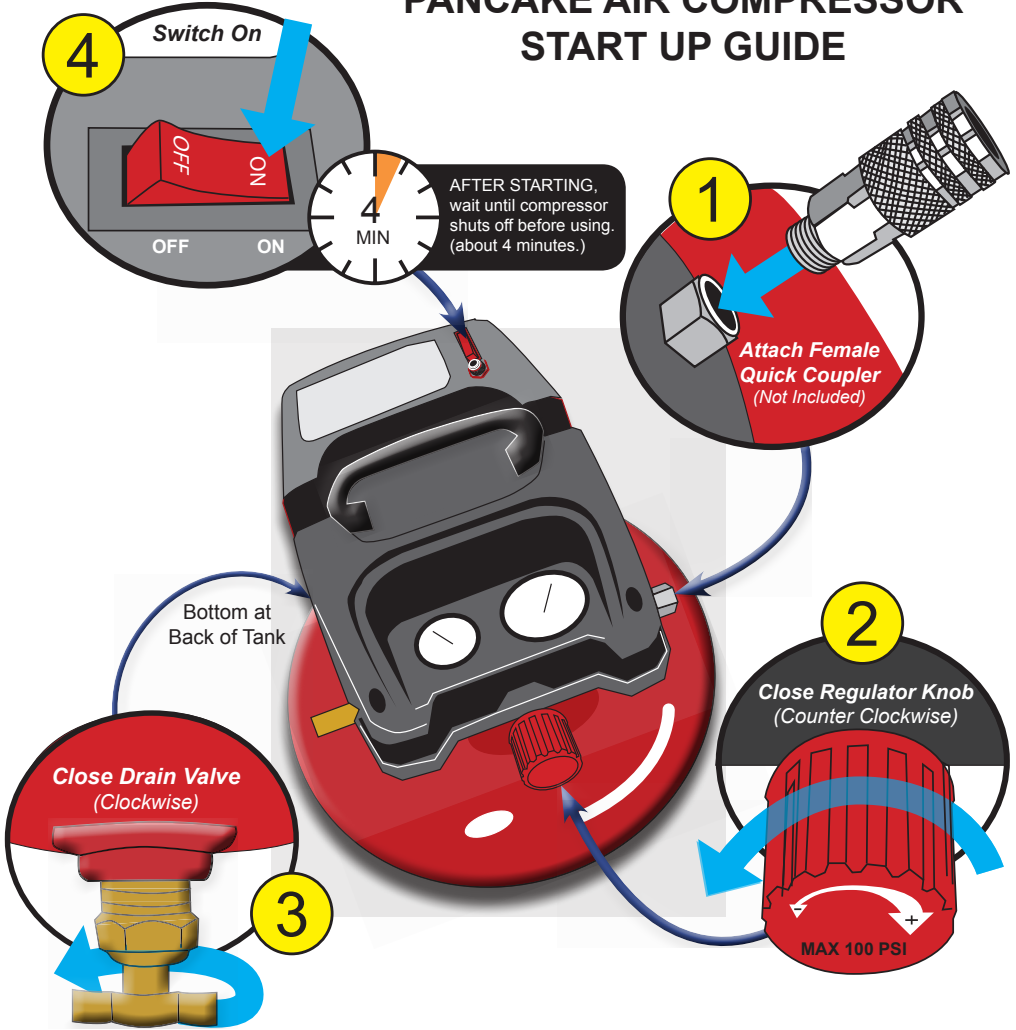

Model 60637

PANCAKE AIR COMPRESSOR START UP GUIDE

Typical Air Line Setup

5

Female Quick Coupler

Female Quick Coupler

1/4" Air Hose

Female Quick Coupler

Tool

Recommended Accessories

- 1/4" Air Hose
- Set of 1/4" Male and Female Quick Couplers
- Inline Desiccant Dryer/Filter or Water Filter

GUÍA DE INICIO DEL COMPRESOR DE AIRE CON DEVANADO EN ESPIRAL

Configuración típica de la línea de aire

5

Compresor de aire

Filtro de agua (Uso de pistola de pintar)

Acoplador rápido macho

Manguera de aire de 1/4"

Acoplador rápido hembra

Herramienta Acoplador rápido macho

Acoplador rápido hembra

Accesorios recomendados

- Manguera de aire de 1/4"
- Conjunto de acopladores rápidos macho y hembra de 1/4"
- Filtro/secador desecante en línea o filtro de agua